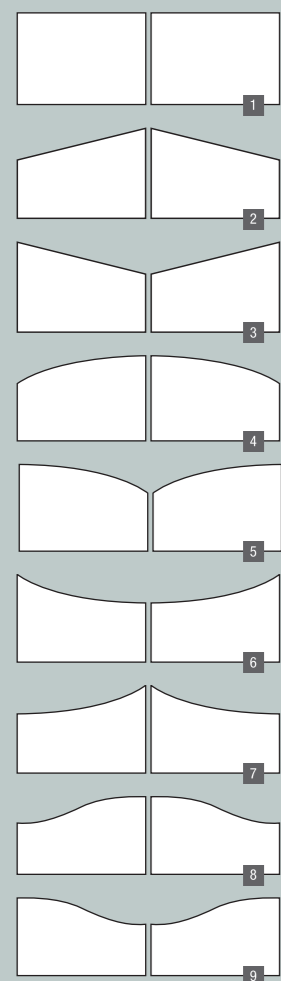

Esprit et chaleur du bois

SOTHOFERM

l'esprit battant

FORMES DISPONIBLES*

- 1 Droit
- 2 Pointe
- 3 Biais
- 4 Bombé
- 5 Bombé inversé
- 6 Incurvé
- 7 Incurvé inversé
- 8 Chapeau de gendarme
- 9 Chapeau de gendarme inversé

Gartempe

- ▶ Ajouré avec encadrement de 120 x 45 mm
- ▶ Lames verticales de 90 x 22 mm
- ▶ Doubles traverses haute et basse

Gerson

- ▶ Ajouré avec encadrement de 120 x 45 mm
- ▶ Lames verticales de 90 x 22 mm
- ▶ Avec traverse intermédiaire

Cébron

- ▶ Plein avec encadrement de 120 x 45 mm
- ▶ Panneaux pleins style «pointe de diamant» à l'extérieur et plans à l'intérieur
- ▶ Montants intermédiaires de 80 x 45 mm

Dolo

- ▶ Plein avec encadrement de 120 x 45 mm
- ▶ Panneaux pleins aspect lames verticales épaisseur 26 mm

Dive

- ▶ Plein avec cadre périphérique intérieur de 120 x 45 mm
- ▶ Panneaux pleins 3 plis rainurés horizontalement épaisseur 15 mm

COUPES

Sèvre

- ▶ 1/3 Ajouré 2/3 plein, avec encadrement de 120 x 45 mm
- ▶ Lames verticales de 55 x 35 mm
- ▶ Panneaux pleins style «pointe de diamant» à l'extérieur et plans à l'intérieur, avec montants intermédiaires de 80 x 45 mm