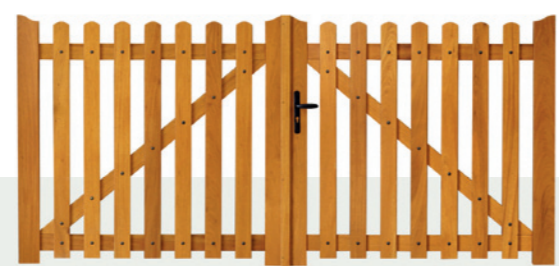

Esprit et chaleur du bois

SOTHOFERM

l'esprit battant

FORMES DISPONIBLES*

- 1 Droit
- 2 Pointe
- 3 Biais
- 4 Bombé
- 5 Bombé inversé
- 6 Incurvé
- 7 Incurvé inversé
- 8 Chapeau de gendarme
- 9 Chapeau de gendarme inversé

*Sauf Cébron, Dive et Boutonne : forme droite uniquement

OPTIONS COMMUNES

- Motorisable
- Disponible en coulissant
- Standard et sur mesure
- Déconseillé en zone ventée

Argenton

- ▶ Lames verticales de 90 x 20 mm ajourées
- ▶ Montants de 120 x 45 mm
- ▶ Traverses et écharpes 90 x 25 mm