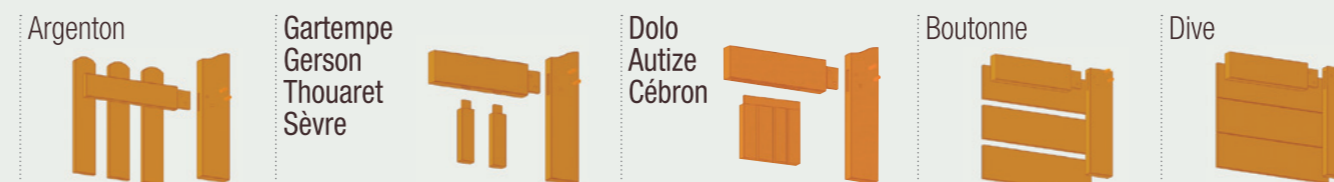

Cébron

- ▶ Plein avec encadrement de 120 x 45 mm
- ▶ Panneaux pleins style «pointe de diamant» à l'extérieur et plans à l'intérieur
- ▶ Montants intermédiaires de 80 x 45 mm

Dolo

- ▶ Plein avec encadrement de 120 x 45 mm
- ▶ Panneaux pleins aspect lames verticales épaisseur 26 mm

Dive

- ▶ Plein avec cadre périphérique intérieur de 120 x 45 mm
- ▶ Panneaux pleins 3 plis rainurés horizontalement épaisseur 15 mm

COUPES

Sèvre

- ▶ 1/3 Ajouré 2/3 plein, avec encadrement de 120 x 45 mm
- ▶ Lames verticales de 55 x 35 mm
- ▶ Panneaux pleins style «pointe de diamant» à l'extérieur et plans à l'intérieur, avec montants intermédiaires de 80 x 45 mm